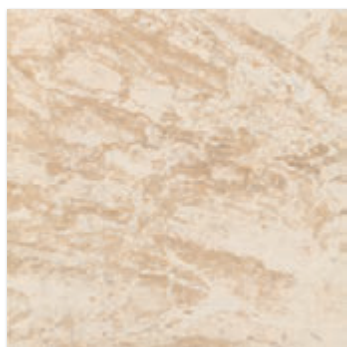

PARADYZ
CERAMIKA

SALOTTO

PARADYZ.RU
ОФИЦИАЛЬНЫЙ ПАРТНЕР

SALOTTO BEIGE
narożnik 7,2×7,2

SALOTTO BEIGE listwa 7,2×45

SALOTTO BEIGE inserto 45×45

SALOTTO BEIGE cokół 7,2×45

SALOTTO BEIGE 45×45

SALOTTO BROWN cokół 7,2×45

SALOTTO BROWN 45×45

SALOTTO GRYS
narożnik 7,2×7,2

SALOTTO GRYS listwa 7,2×45

SALOTTO GRYS inserto 45×45

SALOTTO GRYS cokół 7,2×45

SALOTTO GRYS 45×45

SALOTTO GRAFIT cokół 7,2×45